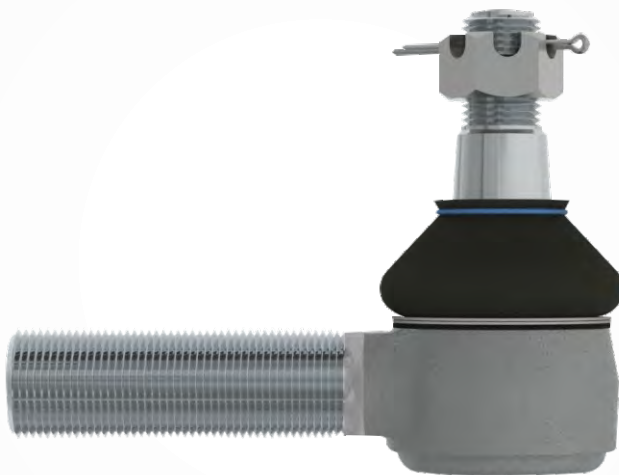

Qualidade garantida
pela ISO 9001.

47 Anos
Rodando o Brasil e o Mundo.

Cadastre nosso produto.

ZL-9170

CÓD. ZL BRASIL		DESCRIÇÃO	APLICAÇÃO	LARG. X ALT. X COMPT.		
ZL-9170		Barra de Ligação 1515,00mm	Caminhões Volkswagen - Delivery 9170 / Delivery 11180	1600mm x 120mm x 120mm		
PESO	NÚMERO ORIGINAL	CODIGO DE BARRAS (EAN-13)	CLASSIFICAÇÃO FISCAL (NCM)	IPI	EMBALAGEM	VENDA
8,105 kg	23B415801	7899152941896	87.08.94.12.00	4%	Saco Plástico	1 pç

Qualidade garantida
pela ISO 9001.

Rodando o Brasil e o Mundo.

Cadastre nosso produto.

ZL-9413

CÓD. ZL BRASIL	DESCRIÇÃO	APLICAÇÃO	LARG. X ALT. X COMPT.			
ZL-9413	Terminal de Direção M24x1,50mm (DIR)	Caminhões Volkswagen - Delivery 9170 / Delivery 11180	96mm x 150mm x 47mm			
PESO	NÚMERO ORIGINAL	CODIGO DE BARRAS (EAN-13)	CLASSIFICAÇÃO FISCAL (NCM)	IPI	EMBALAGEM	VENDA
0,850 kg	23B422249	7899152942039	87.08.94.12.00	4%	Caixa de Papelão	1 pç

ZL-9413

Central de Atendimento: +55 19 3464-5000
Rua dos Tapuias, 48
Jd. São Francisco II
Sta. Bárbara d'Oeste - SP

Cadastre nosso produto.

ZL-9414

CÓD. ZL BRASIL	DESCRIÇÃO	APLICAÇÃO	LARG. X ALT. X COMPT.			
ZL-9414	Terminal de Direção M24x1,50mm (DIR)	Caminhões Volkswagen - Delivery 9170 / Delivery 11180	96mm x 150mm x 47mm			
PESO	NÚMERO ORIGINAL	CODIGO DE BARRAS (EAN-13)	CLASSIFICAÇÃO FISCAL (NCM)	IPI	EMBALAGEM	VENDA
0,850 kg	23B422818	7899152942046	87.08.94.12.00	4%	Caixa de Papelão	1 pç