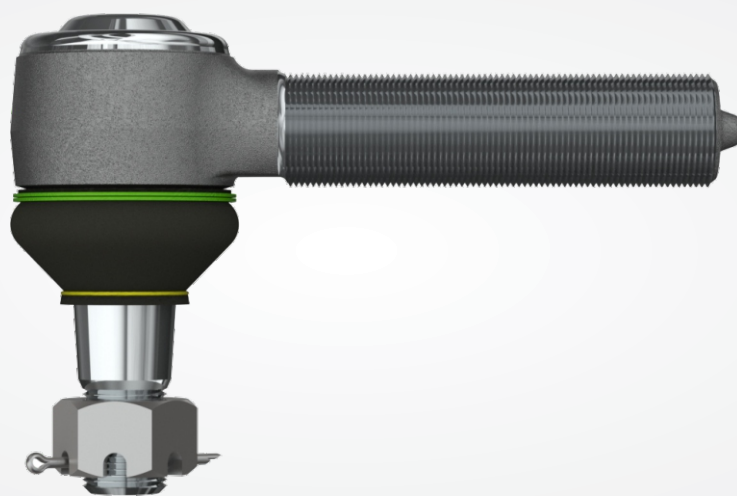

Cadastre nosso produto.

ZL-3115

CÓD. ZL BRASIL	DESCRIÇÃO	APLICAÇÃO	NÚMERO ORIGINAL			
ZL-3115	Terminal de Direção M30x1,50mm - DIR	Micro Ônibus - Agrale	6025008084007			
PESO	CODIGO DE BARRAS (EAN-13)	CLASSIFICAÇÃO FISCAL (NCM)	IPI	EMBALAGEM	VENDA	LARG. X ALT. X COMPT.
1,900 kg	7899152941940	87.08.94.12.00	4%	Caixa de Papelão	1 pç	155mm x 140mm x 67mm

ZL-3115

Central de Atendimento: +55 19 3464-5000
Rua dos Tapuias, 48
Jd. São Francisco II
Sta. Bárbara d'Oeste - SP

Cadastre nosso produto.

ZL-4022

CÓD. ZL BRASIL	DESCRIÇÃO	APLICAÇÃO	NÚMERO ORIGINAL			
ZL-4022	Barra de Direção 635,00mm	Micro Ônibus - Volare V8 4x4	6025007016000			
PESO	CODIGO DE BARRAS (EAN-13)	CLASSIFICAÇÃO FISCAL (NCM)	IPI	EMBALAGEM	VENDA	LARG. X ALT. X COMPT.
4,550 kg	7899152941346	87.08.94.12.00	4%	Saco Plástico	1 pç	120mm x 120mm x 800mm

ZL-4022

Central de Atendimento: +55 19 3464-5000
Rua dos Tapuias, 48
Jd. São Francisco II
Sta. Bárbara d'Oeste - SP

Cadastre nosso produto.

ZL-4031

CÓD. ZL BRASIL	DESCRIÇÃO	APLICAÇÃO	NÚMERO ORIGINAL			
ZL-4031	Barra de Direção 1445,00mm	Micro Ônibus - Agrale	6025008088008			
PESO	CODIGO DE BARRAS (EAN-13)	CLASSIFICAÇÃO FISCAL (NCM)	IPI	EMBALAGEM	VENDA	LARG. X ALT. X COMPT.
13,250 Kg	7899152941902	87.08.94.12.00	4%	Saco Plástico	1 pç	120mm x 120mm x 1500mm