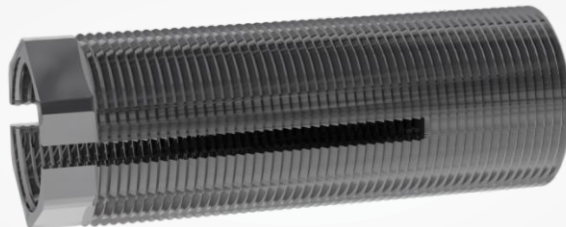

### ZL-8056

CÓD. ZL BRASIL	DESCRIÇÃO	APLICAÇÃO	NÚMERO ORIGINAL			
ZL-8056	Barra de Ligação 1655,00mm	Caminhões Cargo - 1116 / 1519	EC453280AA EC453280AB			
PESO	CODIGO DE BARRAS (EAN-13)	CLASSIFICAÇÃO FISCAL (NCM)	IPI	EMBALAGEM	VENDA	LARG. X ALT. X COMPT.
10,000 kg	7899152942152	87.08.94.12.00	4%	Saco Plástico	1 pç	1700mm x 120mm x 120mm

### ZL-AJ002

CÓD. ZL BRASIL	DESCRIÇÃO	APLICAÇÃO	NÚMERO ORIGINAL			
ZL-AJ002	Ajustado e Sextavado M30,00mm X M24,00mm	Caminhões Volkswagen - Delivery 9.170 / 11.180	-			
PESO	CODIGO DE BARRAS (EAN-13)	CLASSIFICAÇÃO FISCAL (NCM)	IPI	EMBALAGEM	VENDA	LARG. X ALT. X COMPT.
0,150 kg	7899152942138	73.18.16.00.00	4%	Saco Plástico	1 pç	120mm x 50mm x 50mm