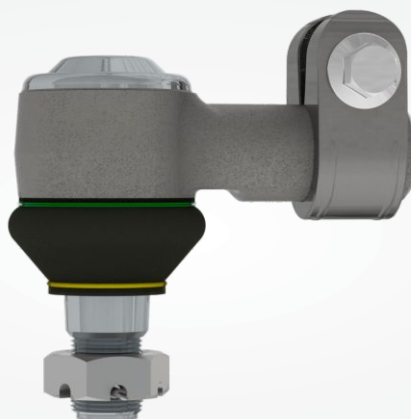

### ZL-4098C

CÓD. ZL BRASIL	DESCRIÇÃO	APLICAÇÃO	NÚMERO ORIGINAL			
ZL-4098C	Terminal de Direção M26x1,50mm DIR - Interna	Terminal do Pistão - Caminhões: MAN / Mercedes Axor - Atego - Actros Scania Serie 3 e 4 Serie P-G-R-T / Volvo F16 - FL10 - NI125	81953016071 - 81953016095 - 81953016106 0004604948 - 0004634629 - 0034600948 1375228 - 1912759 - 325614 - 1606980			
PESO	CODIGO DE BARRAS (EAN-13)	CLASSIFICAÇÃO FISCAL (NCM)	IPI	EMBALAGEM	VENDA	LARG. X ALT. X COMPT.
1,250 kg	7899152942145	87.08.94.12.00	4%	Caixa de Plástico	1 pç	155mm x 140mm x 67mm